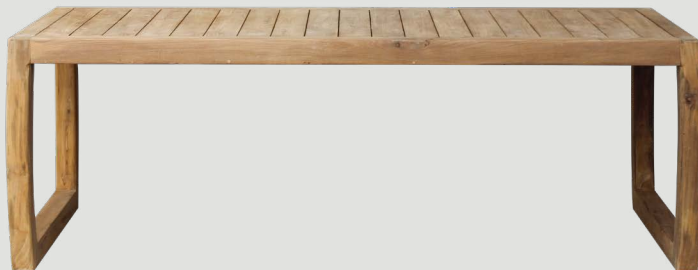

BELMONDO TABLE

Name	BELMONDO TABLE
Size	220 x 100cm
Material	Recycled teak
Colour	Naturel smooth sanded
Art.n°	004 139