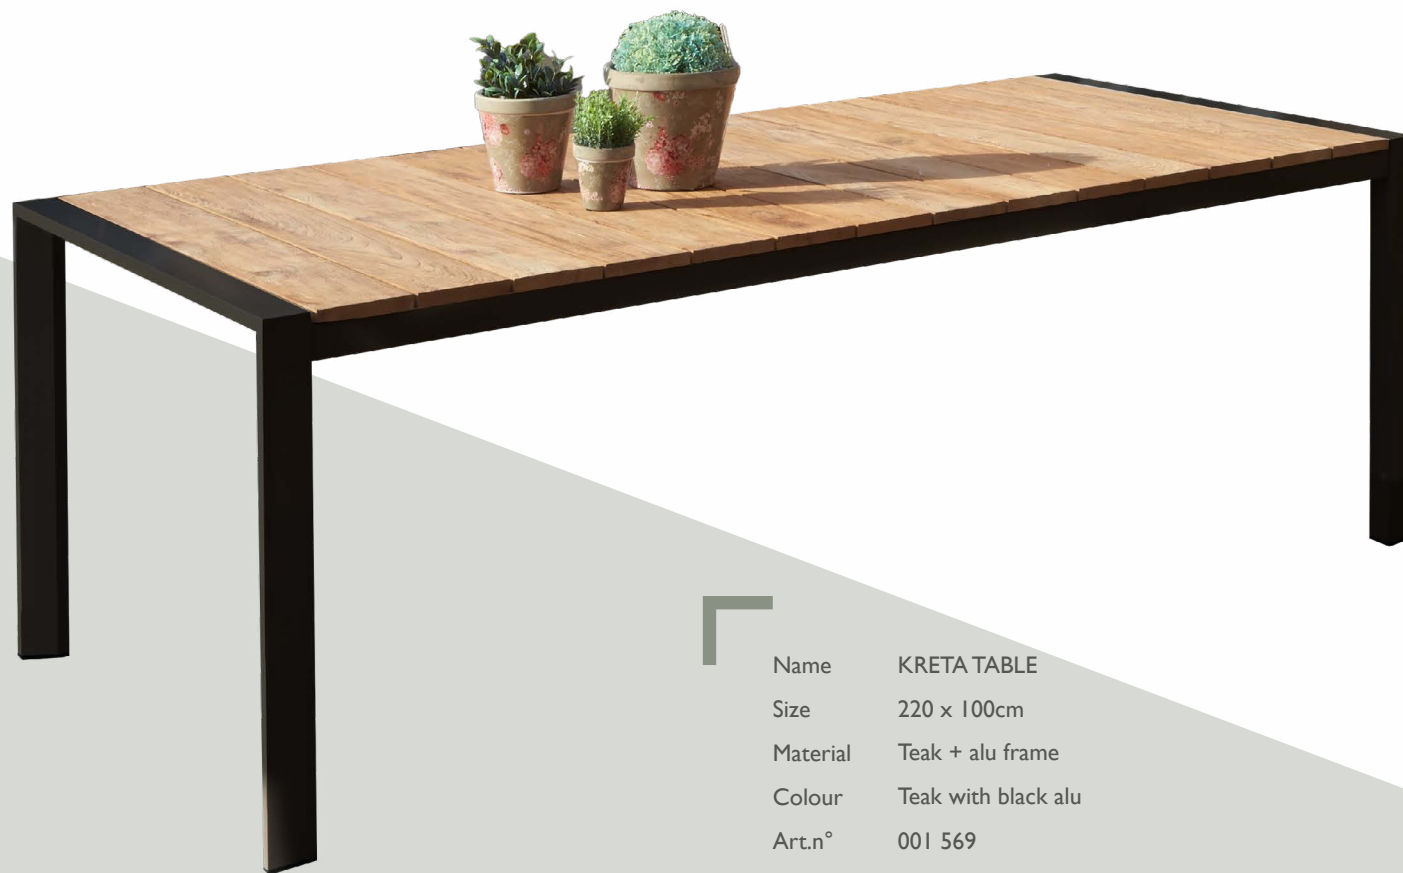

Name KRETA TABLE
Size 220 x 100cm
Material Teak + alu frame
Colour Teak with black alu
Art.n° 001 569

186